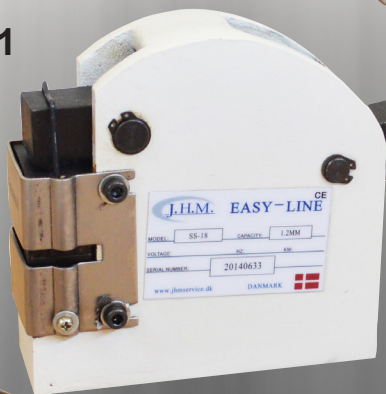

EASYLINE DIVERSE

EASYLINE KRYMPE/STRÆK MASKINE

Krympe/stræk maskiner for blikkenslager og pladesmed.

MODEL S1,25

Ekstra tilbehør
2 sæt kæber

MODEL S1

2 sæt kæber

Ekstra tilbehør
Højde justerbar stand
Kæber: Stræk og krymp

Specifikationer

Model	Varenr.	Kæbe dybde	Kapacitet mm i stål	Højde mm	Længde mm	Bredde mm	Vægt kg
EASYLINE S1,25	101405	208	1,25	450	350	200	29
EASYLINE S1	101400	25	1,0	430	180	140	6