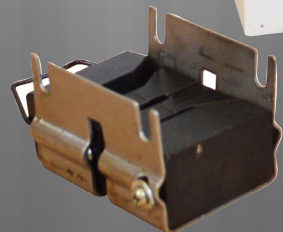

EASYLINE DIVERSE

EASYLINE KRYMPE/STRÆK MASKINE

Krympe/stræk maskiner for blikkenslager og pladesmed.

MODEL S1,25

Ekstra tilbehør
2 sæt kæber

MODEL S1

2 sæt kæber

Ekstra tilbehør
Højde justerbar stand
Kæber: Stræk og krymp

Specifikationer

Model	Varenr.	Kæbe dybde	Kapacitet mm i stål	Højde mm	Længde mm	Bredde mm	Vægt kg
EASYLINE S1,25	101405	208	1,25	450	350	200	29
EASYLINE S1	101400	25	1,0	430	180	140	6